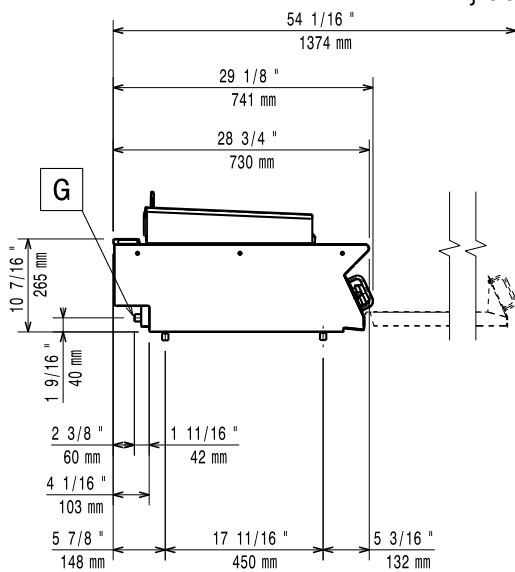

Zij aanzicht

EQ = Equipotentiaal schroef
G = Gas aansluiting