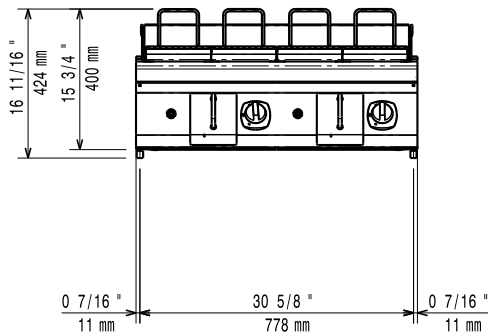

Electrolux
PROFESSIONAL

Modulaire bereidingsapparatuur 700XP PowerGrill HP, gas 14 kW, 2 zones, topmodel

Front aanzicht