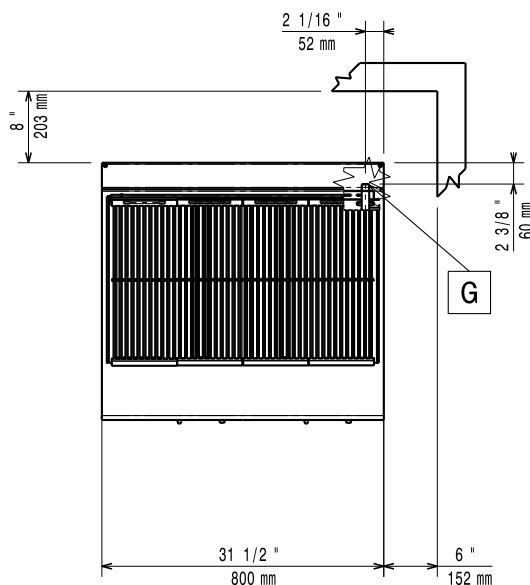

## Modulaire bereidingsapparatuur 700XP PowerGrill HP, gas 14 kW, 2 zones, topmodel

Front aanzicht

Zij aanzicht

EQ = Equipotentiaal schroef  
G = Gas aansluiting

Boven aanzicht

### Algemene gegevens

Grillrooster	742x472 mm
Externe afmetingen, lengte	800 mm
Externe afmetingen, breedte	730 mm
Externe afmetingen, hoogte	250 mm
Gewicht, netto	60 kg
Waterdichtheid index	IPX4